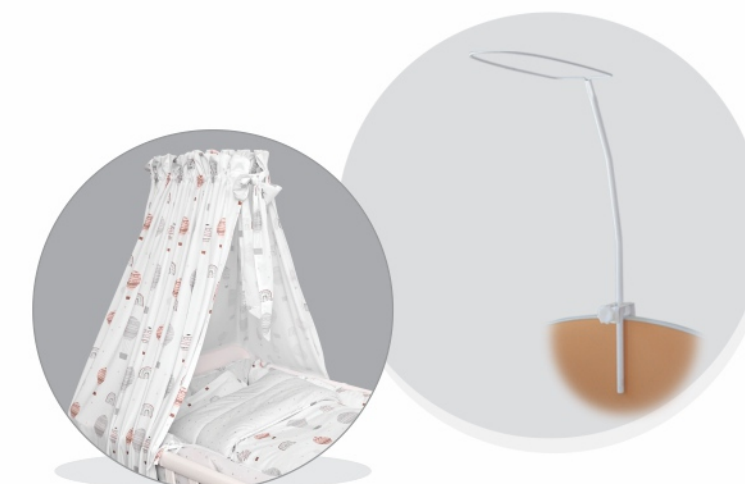

BABY COT MOSQUITO NET / КОМАРНИК ЗА КОШАРА

■ 2002005

MOSQUITO NET "HAPPY" FOR BABY COT
КОМАРНИК ЗА СГЪВАЕМА КОШАРА "HAPPY"

■ 2002012

CANOPY HOLDER COMPATIBLE WITH ALL TYPES OF BEDS
ДЪРЖАЧ ЗА БАЛДАХИН СЪВМЕСТИМ С ВСИЧКИ ВИДОВЕ ЛЕГЛА