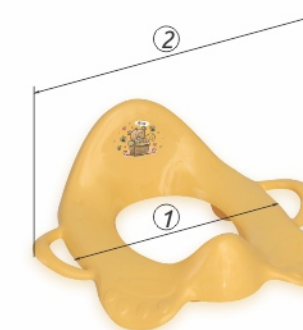

easy cleaning
лесно почистване

TOILET TRAINER / ПРИСТАВКА ЗА ТОАЛЕТНА ЧИНИЯ

LIGHT BLUE 20090020658

WHITE 20090020091

PINK 20090020041

LIGHT GREEN 20090020016

YELLOW 20090020007

① 27,5x38x15,5 cm

ergonomic shape and
integrated handles
ергономична форма
с дръжки за хващане

high quality non toxic plastic
висококачествена нетоксична
пластмаса

easy for cleaning
лесна за почистване

color box: 37x31x22cm
цветна кутия: 37x31x22cm