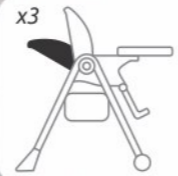

age range: from 6+ months up to 3 years
възраст: от 6+ месеца до 3 години

max: 15 kg
максимум: 15 кг