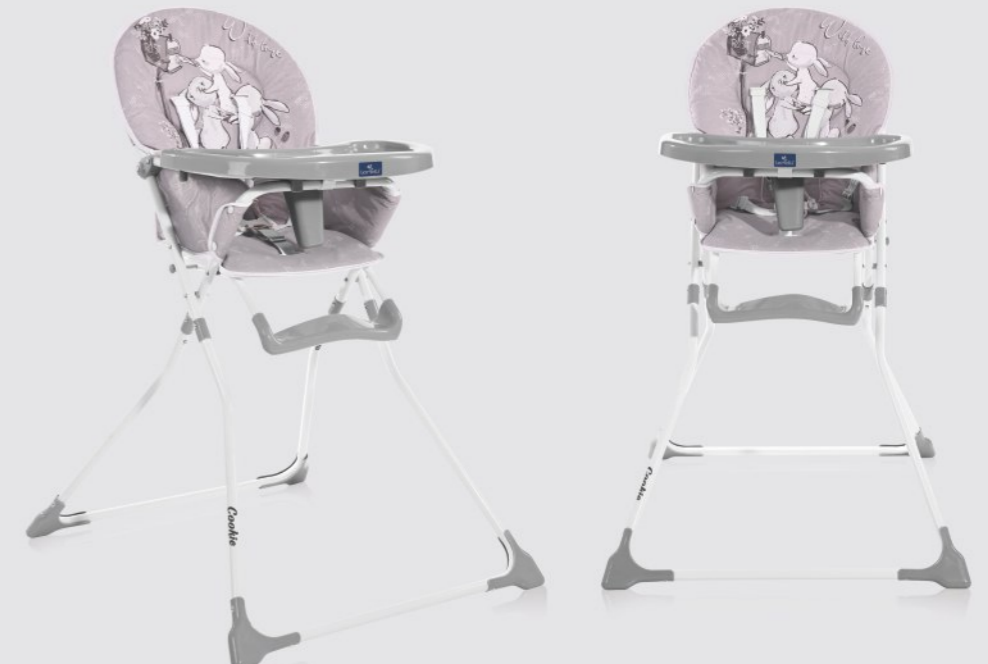

COOKIE
grey rabbits 10100242139

Amaro

classic

age range: from 6+ months up to 3 years
възраст: от 6+ месеца до 3 години

max: 15 kg
максимум: 15 кг

seat height adjustment in 2 positions
регулиране на седалката във височина в 2 позиции