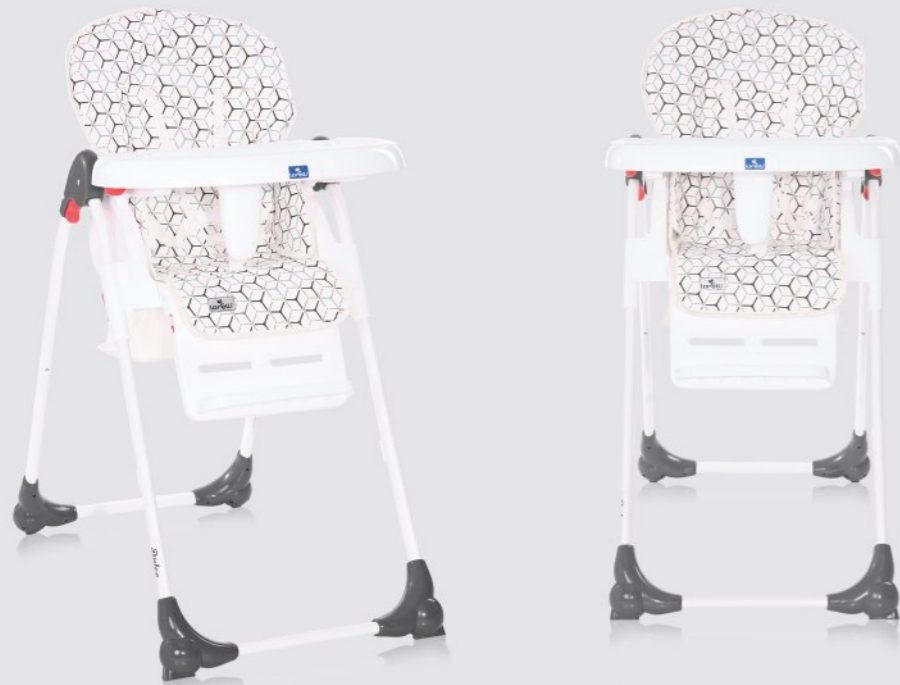

DULCE
grey net 10100452132

SCAN ME

*About colors please scan the QR code!
За повече информация относно цветовете на модела, моля сканирайте QR кода!

SCAN ME

*About functions and product features please scan the QR code!
За повече информация относно функциите и характеристиките на модела, моля сканирайте QR кода!

SCAN ME

*Video

classic

Dulce