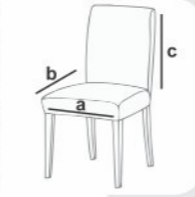

Минимални размери на родителския стол:
- /a/ ширина на седалката / 430 мм
- /b/ дълбочина на седалката / 430 мм
- /c/ височина на облегалката / 380 мм

toy with suction base
art.No.1021071 /not included/
играчка с вакуумна основа art.No.1021071 /не е включена към столчето/