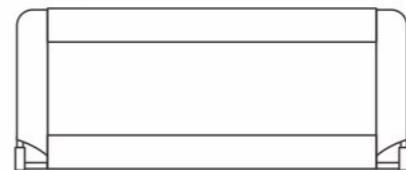

kg
1,8
**baby bed quard
rail size / kg**
предпазна преграда
за легло / кг

**baby bed quard
rail size / cm**
предпазна преграда
за легло / cm
127x43x45 cm

carton features
61x14x7 cm
1,9 kg
1pc / carton

carton features
29,5x33,5x61 cm
17 kg
8pc / carton

classic