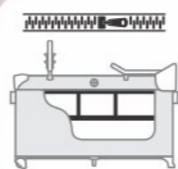

UP N DOWN
blue surf teddy 10080062156

UP N DOWN
string koalas 10080062160

classic

Up N Down

Magic Sleep

classic

age range: 0+ months
възраст: 0+ месеца

mattress
матрак