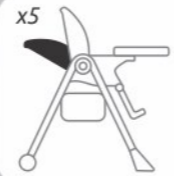

classic

MILANO 2in1
grey 10080440003

COLLECTION
2021
2022

lorelli
Always next to you

feeding chairs
столчета за хранене

age range: from 6+ months up to 3 years
възраст: от 6+ месеца до 3 години

max: 15 kg
максимум: 15 кг