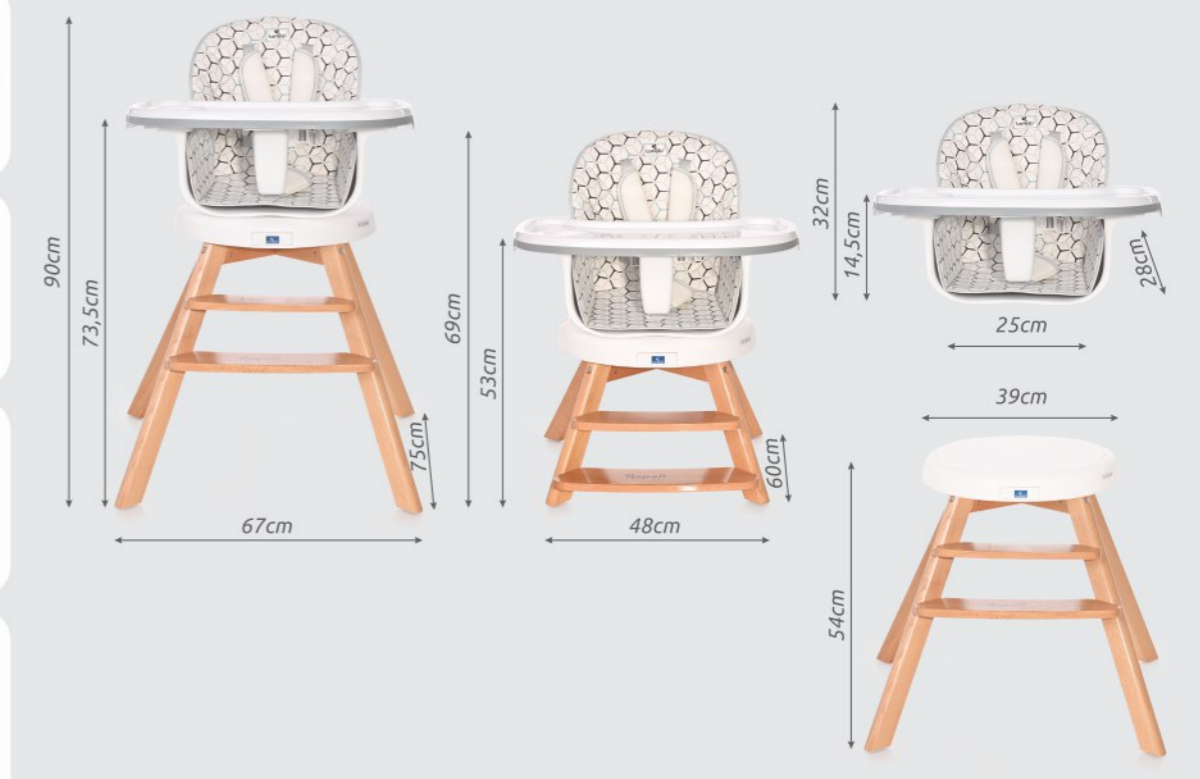

Napoli
premium

age range: from 6+ months up to 3 years
възраст: от 6+ месеца до 3 години

max: 15 kg
максимум: 15 кг

360° rotation with 7 "stop" positions
360° ротация с 7 „стоп“ позиции

tray adjustment in 2 positions
регулиране на плота в 2 позиции

2 pairs of wooden legs with non-slip rubber pads
2 чифта дървени крака с антихлъзгачи гумени подложки

2 trays /upper removable tray/
2 табли /горна отстраняема табла/

2 footrests: for a smaller and for an older child
2 степенки: за по-малко и за по-голямо дете

cup or bottle sockets
места за чаша и шише

5 point safety belts
5 точкови предпазни колани

additional safety belts soft pads
допълнителни омекотители на коланите

adjustable shoulder belts in 2 positions
2 позиции за регулиране на раменните колани

PU leather of seat and backrest for more comfort and easy cleaning
ЕКО кожа на седалката и облегалката за повече комфорт и лесно почистване

easy for mounting on chair
лесно за монтиране на стол за хранене

Minimum dimensions of the adult's chair seat:
- /a/ width of the adult's chair seat / 430 mm
- /b/ depth of the adult's chair seat / 430 mm
- /c/ height of the adult's chair backrest / 380 mm

Минимални размери на родителския стол:
- /a/ ширина на седалката / 430 мм
- /b/ дълбочина на седалката / 430 мм
- /c/ височина на облегалката / 380 мм

toy with suction base
art.No.1021071 /not included/
играчка с вакуумна основа art.No.1021071 /не е включена към столчето/

high chair weight / kg
тегло на столчето за хранене / кг

carton features
43x30,6x59,5 cm
10,2 kg
1pc /carton