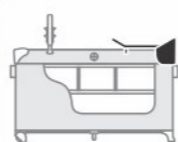

diaper changing mat
подложка за повиване