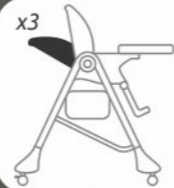

age range: from 6+ months up to 3 years
възраст: от 6+ месеца до 3 години

max: 15 kg
максимум: 15 кг