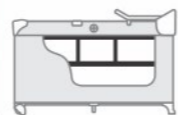

classic

age range: 0+ months
възраст: 0+ месеца

mattress
матрак

second layer with zipper
второ ниво с цип

diaper changing mat
подложка за повиване

side opening with zipper
страничен отвор с цип

wheels for easy moving
колелца за лесно придвижване