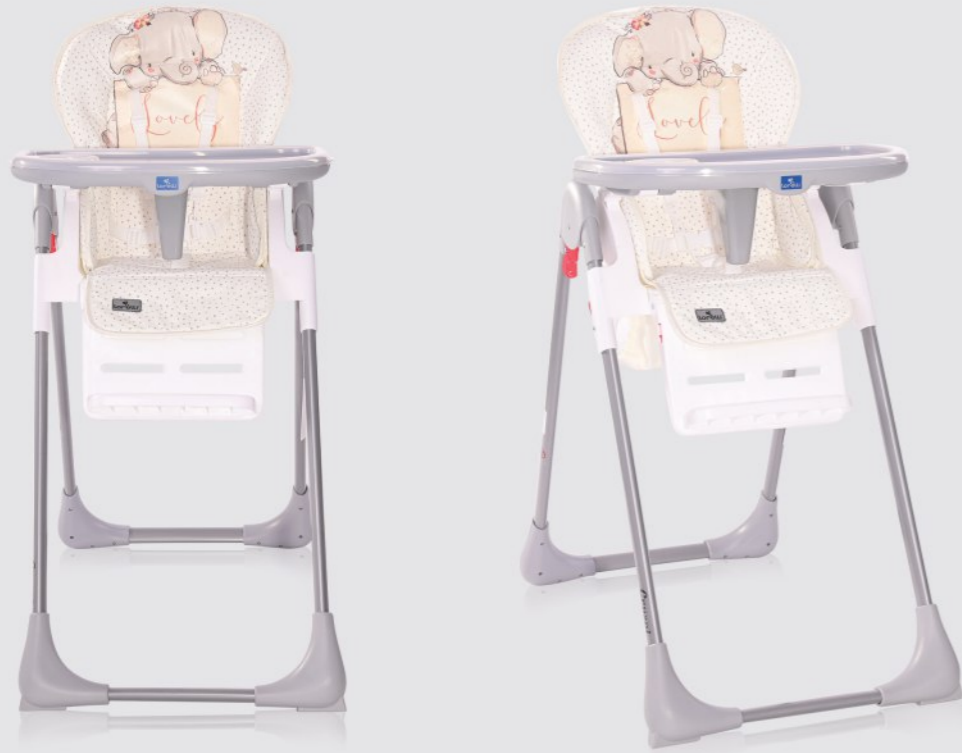

CRYSPI
grey elephant 10100442126

classic

Cryspi