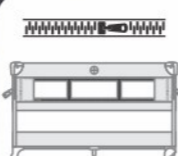

baby cots/cribs
кошари/детски кошчета

Up N Down

classic

age range: 0+ months
възраст: 0+ месеца

mattress
матрак

second layer with zipper
второ ниво с цип

lift-side with automatic locking
асансьорна страница с автоматично заключване