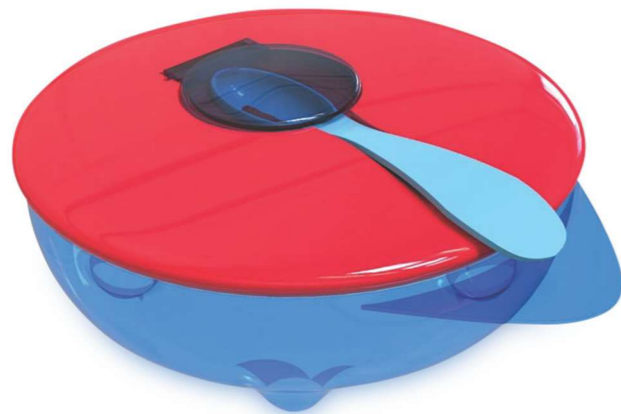

Купа с лъжичка

12 pcs 144 pcs

blue
10230580001

pink
10230580002

green
10230580003

- EN • first cutlery
• easy feeding
• lid fixed spoon
• protection lid
• no bisphenol-A

- BG • първи прибори
• лесно хранене
• лъжичка фиксирана за капаче
• предпазно капаче
• без бисфенол-А