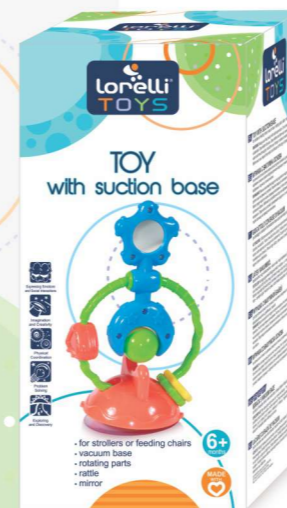

BG - възможност за закачане
- атрактивни цветове
- музика
- шумолящи зони
- размер: 30x12x7 см

0
m+Lorelli
TOYS24
PCS96
PCSMADE
WITH
♥Physical
CoordinationProblem
SolvingAuditory
Training

Touch Sense

Visual Training