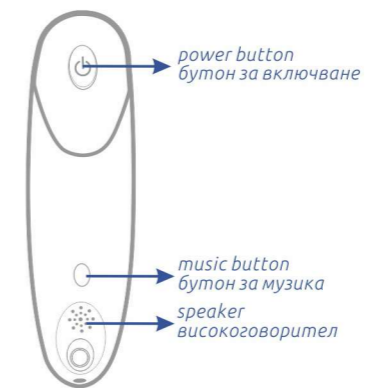

Nasal Aspirator LORELLI Назален аспиратор LORELLI

9 pcs 36 pcs

power button
бутон за включване

music button
бутон за музика

speaker
високоговорител

1022054

tip
накрайник

collection cup
резервоар за секрет

battery cover
капак на отделението за батерии