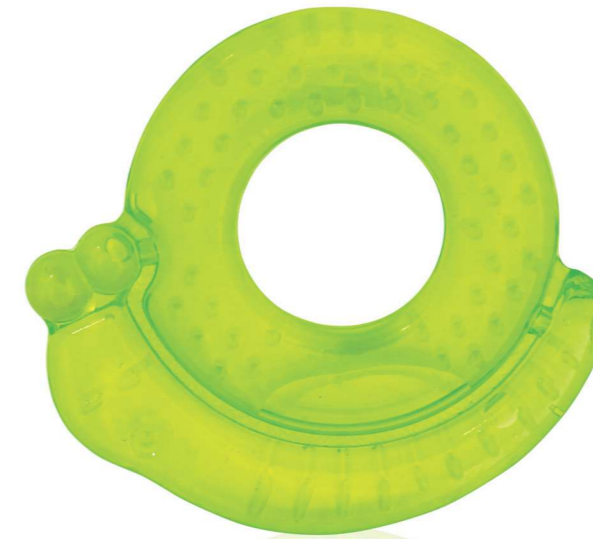

TEETHERS
ГРИЗАЛКИ

Water Filled Teether Snail Гризалка Охлювче

24 pcs 144 pcs

green
10210600001

- EN**
- soothes gums
 - easy to hold
 - attractive colors
 - no bisphenol-A
 - calm baby

yellow
10210600002

- BG**
- успокоява венците
 - лесна за държане
 - атрактивни цветове
 - без бисфенол-А
 - спокойно бебе